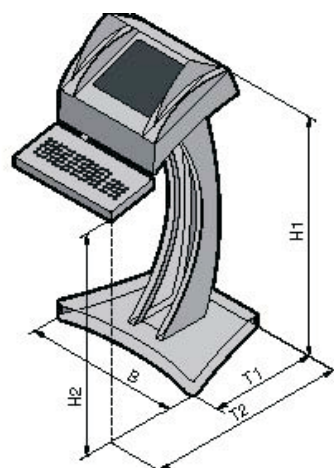

Dimensions

(B x H1 x T1 mm) 580 x 1300 x 540

ID electronic SA est une entreprise d'ingénierie Suisse, fondée en 1981 et impliquée dans toutes les applications de communication et d'information, développant des produits spécifiques pour l'industrie, les services privés ou publics requérant des solutions interactives sur mesure. L'expertise de ID electronic SA couvre tous les domaines logiciels et d'équipements pour tous systèmes multimédias complets clef en main.