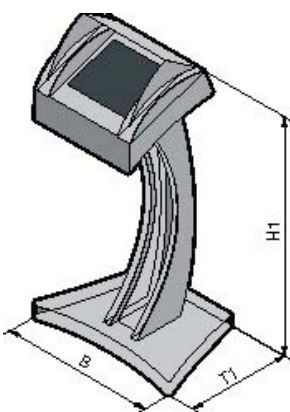

Dimensions

(B x H1 x T1 mm) 580 x 1300 x 540

ID electronic SA est une entreprise d'ingénierie Suisse, fondée en 1981 et impliquée dans toutes les applications de communication et d'information, développant des produits spécifiques pour l'industrie, les services privés ou publics requérant des solutions interactives sur mesure. L'expertise de ID electronic SA couvre tous les domaines logiciels et d'équipements pour tous systèmes multimédias complets clef en main.