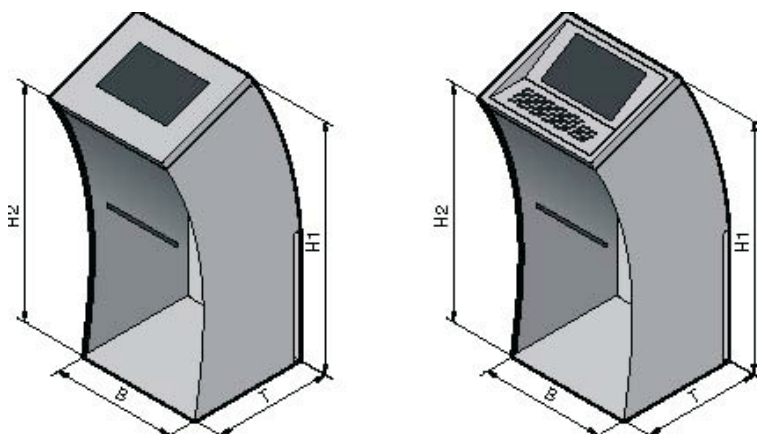

Matériau

Basic : tôle d'acier laquée IP 55

Classic : acier inoxydable brossé

Dimensions

(B x H1 x T mm) 550 x 1180 x 700

ID electronic SA est une entreprise d'ingénierie Suisse, fondée en 1981 et impliquée dans toutes les applications de communication et d'information, développant des produits spécifiques pour l'industrie, les services privés ou publics requérant des solutions interactives sur mesure. L'expertise de ID electronic SA couvre tous les domaines logiciels et d'équipements pour tous systèmes multimédias complets clef en main.