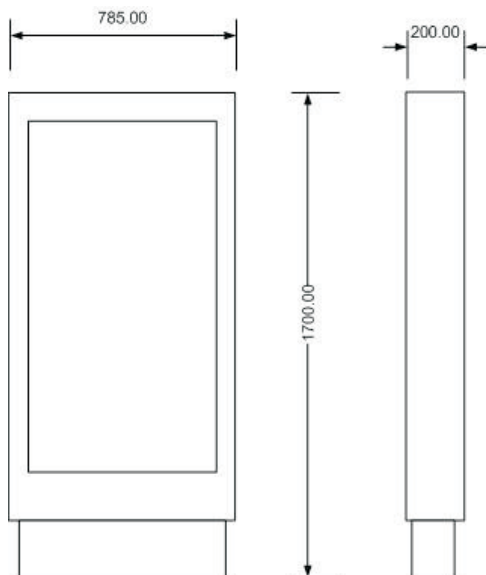

Terminal de Signalisation pour l'extérieur modèle IDDS1

Le terminal de signalisation de ID electronic SA est un système d'information global pour le public disponible 24h/24, il est destiné à être installé partout où le public peut avoir besoin d'informations.

Matériau

- Tôle d'acier de 2,0mm, finition laqué selon teintes RAL standard de votre choix.
- Ecran LCD avec verre de sécurité de 30" à 42".

Options

- Ecran tactile de 30" à 42".
- Client WiFi avec antenne externe.
- Mini-PC, Webcam.
- Flash Memory Card Reader.
- Flight Case.

Dimensions: L785 x H1700 x P200 mm

Poids : ~ 100Kg

ID electronic SA est une entreprise d'ingénierie Suisse, fondée en 1981 et impliquée dans toutes les applications de communication et d'information, développant des produits spécifiques pour l'industrie, les services privés ou publics requérant des solutions interactives sur mesure. L'expertise de ID electronic SA couvre tous les domaines logiciels et d'équipements pour tous systèmes multimédias complets clef en main.