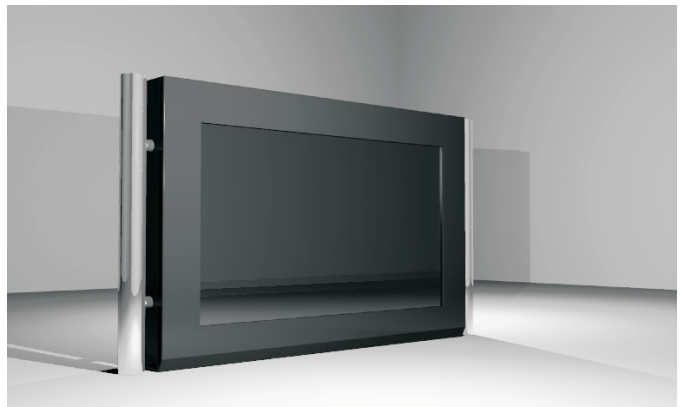

Terminal de Signalisation mural modèle IDQ5

Le terminal de signalisation de ID electronic SA est un système d'information global pour le public disponible 24h/24, il est destiné à être installé partout où le public peut avoir besoin d'informations.

Matériau

- Tôle d'acier de 1.5 mm, finition laqué selon teintes RAL standard de votre choix.
- Tubes verticaux : acier inoxydable brossé.
- Ecran LCD avec verre de sécurité de 26" à 55".
- Ordinateur ultra-plat Pentium Mobile à 1,7GHz.

Options

- Ecran tactile de 26" à 55".
- Client WiFi.
- Flight Case.

Dimensions modèle portrait :

Ecran de 26" H633 x L516 x P100 mm.
Ecran de 32" H846 x L638 x P128 mm.
Ecran de 42" H1085 x L834 x P128 mm.
Ecran de 55" H1200 x L900 x P128 mm.

Dimensions modèle paysage :

Ecran de 26" H402 x L748 x P128 mm.
Ecran de 32" H540 x L948 x P128 mm.
Ecran de 42" H672 x L1250 x P128 mm.
Ecran de 55" H732 x L1360 x P128 mm.

ID electronic SA est une entreprise d'ingénierie Suisse, fondée en 1981 et impliquée dans toutes les applications de communication et d'information, développant des produits spécifiques pour l'industrie, les services privés ou publics requérant des solutions interactives sur mesure. L'expertise de ID electronic SA couvre tous les domaines logiciels et d'équipements pour tous systèmes multimédias complets clef en main.