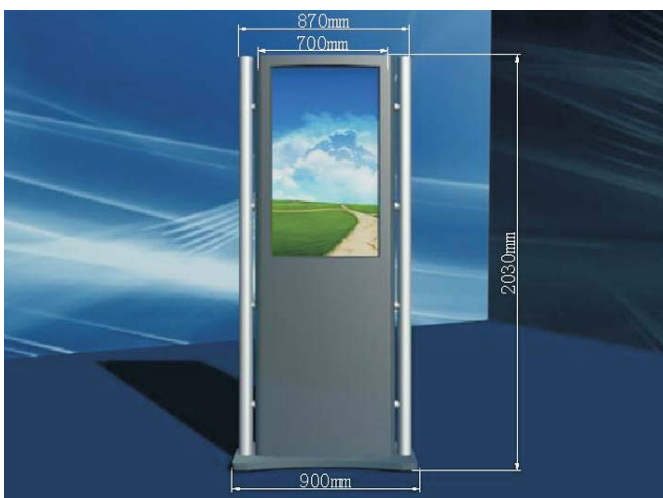

Terminal de Signalisation modèle IDT10

Le terminal de signalisation de ID electronic SA est un système d'information global pour le public disponible 24h/24, il est destiné à être installé partout où le public peut avoir besoin d'informations. il permet également la vente ou la distribution de différents types de billets, laisser passer, etc.

Matériau

- Tôle d'acier de 2mm, finition laqué selon teintes RAL standard de votre choix.
- Tubes verticaux : acier inoxydable brossé.
- Ecran LCD avec verre de sécurité de 22" à 42".

Options

- Ecran tactile de 22" à 42".
- Client WiFi avec antenne externe.
- Webcam.
- Bar Code Scanner.
- 60/80mm Thermal Printer.
- Magnetic & Smart Card Reader.
- Flash Memory Card Reader.
- Flight Case.

Dimensions: de L650 x H2005 x P200 mm
à L900 x H2030 x P200 mm

Poids : ~ 150Kg

ID electronic SA est une entreprise d'ingénierie Suisse, fondée en 1981 et impliquée dans toutes les applications de communication et d'information, développant des produits spécifiques pour l'industrie, les services privés ou publics requérant des solutions interactives sur mesure. L'expertise de ID electronic SA couvre tous les domaines logiciels et d'équipements pour tous systèmes multimédias complets clef en main.