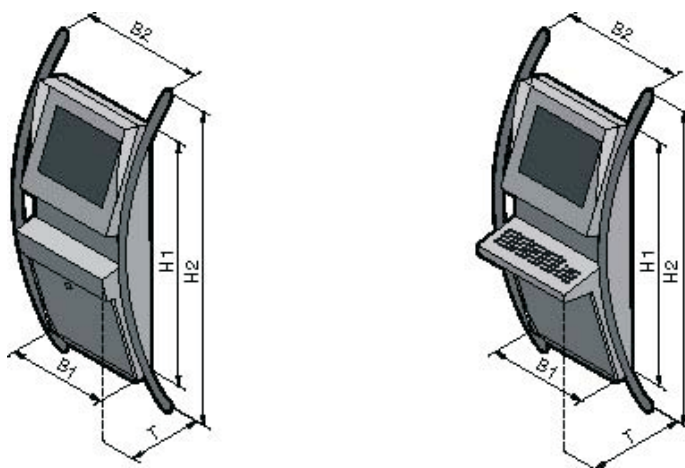

Borne interactive modèle Opti-Wall

La borne interactive d'information de ID electronic SA est un système d'information global pour le public disponible 24h/24 sur simple toucher du doigt sur l'écran, elle est destinée à être installée partout où le public peut avoir besoin d'informations. Elle permet également la vente ou la distribution de différents types de billets, laisser passer, etc.

Matériau

Tôle d'acier laquée et Acier inoxydable

Teinte

RAL 9007 (coffret pour écran) RAL 9006 (coffret de base)

Dimensions

(B x H1 x T mm) 560 x 1000 x 200 (400 avec clavier)

ID electronic SA est une entreprise d'ingénierie Suisse, fondée en 1981 et impliquée dans toutes les applications de communication et d'information, développant des produits spécifiques pour l'industrie, les services privés ou publics requérant des solutions interactives sur mesure. L'expertise de ID electronic SA couvre tous les domaines logiciels et d'équipements pour tous systèmes multimédias complets clef en main.