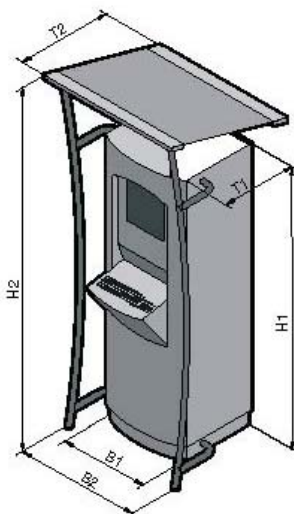

### **Dimensions**

(B1 x H1 x T1 mm) 650 x 2000 x 400

(B2 x H2 x T2 mm) 1000 x 2400 x 1000 (avec le toit)

ID electronic SA est une entreprise d'ingénierie Suisse, fondée en 1981 et impliquée dans toutes les applications de communication et d'information, développant des produits spécifiques pour l'industrie, les services privés ou publics requérant des solutions interactives sur mesure. L'expertise de ID electronic SA couvre tous les domaines logiciels et d'équipements pour tous systèmes multimédias complets clef en main.