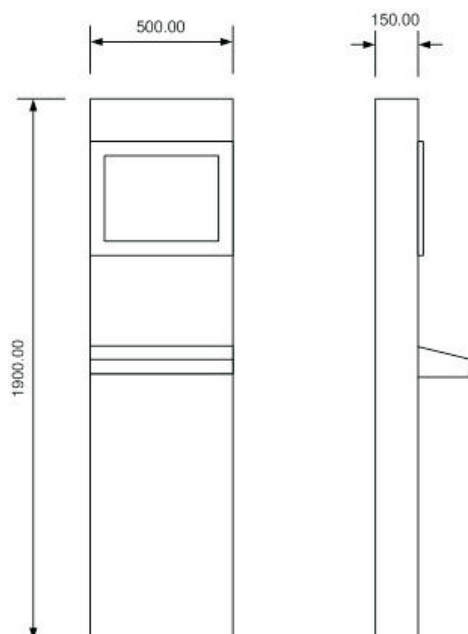

Dimensions: L500 x H1900 x P150 mm (sans
clavier)

Poids: env. 50 kg (sans ordinateur)

Options disponibles

- Clavier inox avec trackball.
- Ordinateur multimédia.
- Ecran tactile.

ID electronic SA est une entreprise d'ingénierie Suisse, fondée en 1981 et impliquée dans toutes les applications de communication et d'information, développant des produits spécifiques pour l'industrie, les services privés ou publics requérant des solutions interactives sur mesure. L'expertise de ID electronic SA couvre tous les domaines logiciels et d'équipements pour tous systèmes multimédias complets clef en main.