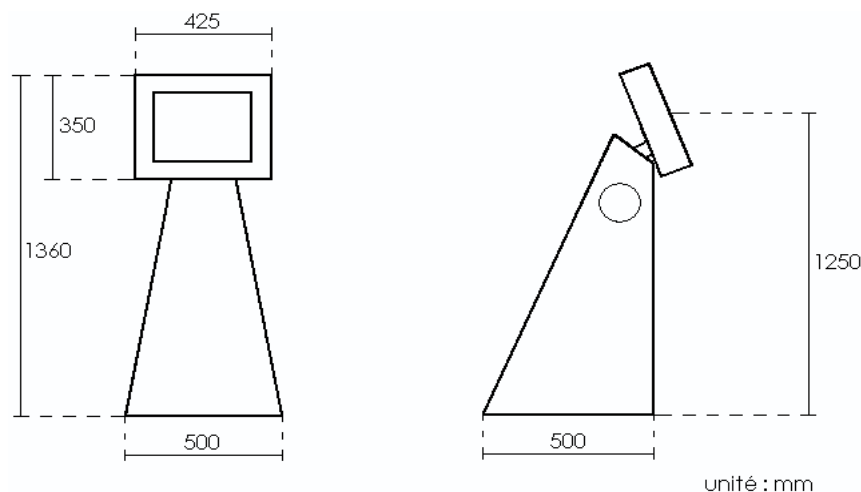

Borne interactive modèle Pyramide

La borne interactive d'information de ID electronic SA est un système d'information global pour le public disponible 24h/24 sur simple toucher du doigt sur l'écran, elle est destinée à être installée partout où le public peut avoir besoin d'informations. Elle permet également la vente ou la distribution de différents types de billets, laisser passer, etc.

Matériau

Tôle d'acier 2mm avec revêtement laqué selon couleur RAL au choix

Dimensions

L500 x H1360 x P550

ID electronic SA est une entreprise d'ingénierie Suisse, fondée en 1981 et impliquée dans toutes les applications de communication et d'information, développant des produits spécifiques pour l'industrie, les services privés ou publics requérant des solutions interactives sur mesure. L'expertise de ID electronic SA couvre tous les domaines logiciels et d'équipements pour tous systèmes multimédias complets clef en main.